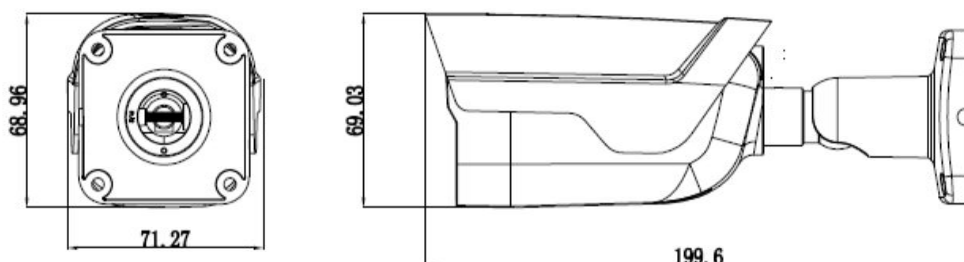

ST-CAX81BE-F36

参数列表

型号	ST-CAX81BE-F36
图像传感器	1/2.5" 8.51 百万 Sony Starvis CMOS
分辨率	3864 (H)×2202 (V)
视频帧率	高清:3840×2160P(4K@15Fps) 模拟:700TVL
信噪比	≥50dB (自动增益关闭)
最低照度	彩色: 0 Lux(红外灯开)
扫描模式	逐行扫描
视频输出	CVI, TVI, AHD(1080P、720P) CVBS: 1Vp-p Composite Output (75Ω/BNC)
昼夜模式	外部控制/自动/彩色/白色和黑色
白平衡	自动
OSD	英语/中文
除雾	开/关
宽动态	关/低/中/高
隐私区域	开/关 (16 区域)
移动侦测	开/关 (4 区域)
红外灯	12pcs IR LED
镜头	3.6mm
红外距离	25m
电源	DC12V±10% (AC24V 可选)
功耗	< 4.8W
重量	450g
防护等级	IP66
工作温度	-20°C~60°C
工作湿度	-10°C ~60°C, 湿度小于等于 90% (不凝结)

尺寸图

赛特安科技有限公司

中国深圳市罗湖区中兴路外贸集团大厦 2010

电话: +86-755-22318209 传真: +86-755-22318205 邮箱:sales@saitell.com

www.saitell.com